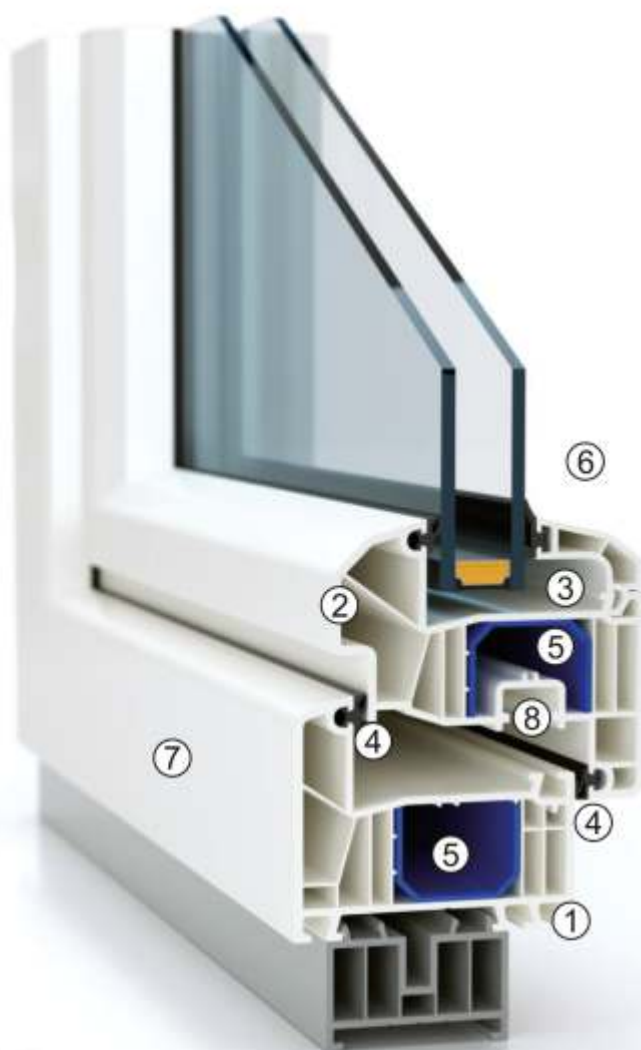

Творческое мышление
Лучшие окна

Termo LANGAI

новая система оконных профилей

- ① 6-камерная система монтажной шириной 80 мм (ширина рамы) гарантирует термическую и акустическую изоляцию наивысшего уровня
- ② Широкий (90 мм) профиль выпуклой створки предоставляет идеальный внешний вид окон, сохраняя отличные технические параметры
- ③ Возможность применения стеклопакетов толщиной с 24 мм по 44 мм в составах двух или трёх стекол
- ④ Сменные уплотнения из EPDM (искусственный каучук) с высокой памятью формы. Даже после долголетнего пользования уплотнители выдерживают свою форму и защищают от неконтролируемого воздухообмена
- ⑤ Ответственно спроектированная камера для стальной арматуры гарантирует оптимальные статические параметры и позволяют изготовление окон больших размеров
- ⑥ Благодаря большой поверхности стекления, а также небольшой боковой высоте профиля – 110 мм, стало возможным больше прохождение света через окно
- ⑦ Гладкие, устойчивые к атмосферным воздействиям внешние поверхности позволяют легко поддерживать чистоту окна
- ⑧ Специальный паз для монтажа современной и надёжной системы фурнитуры, отвечающей за полную функциональность окон